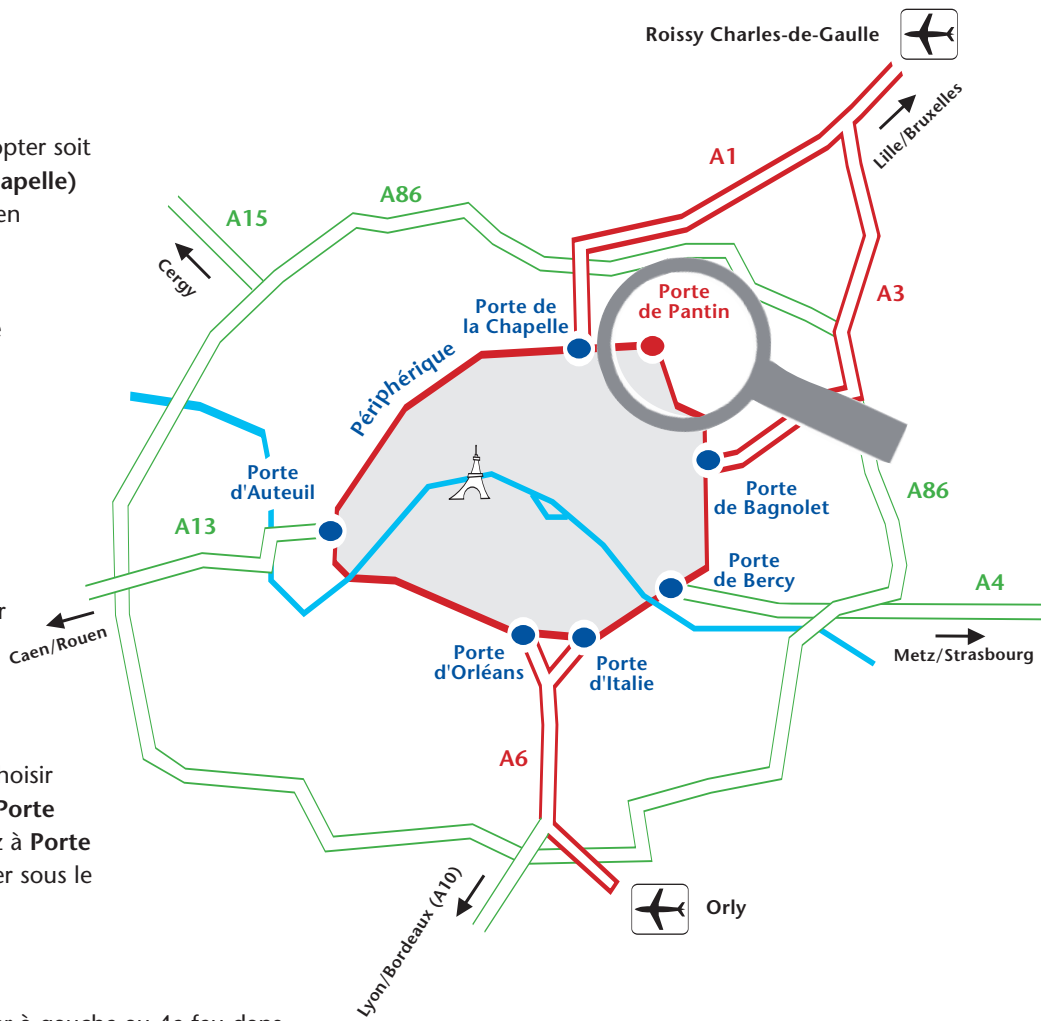

Bienvenue

• **Depuis Roissy CDG**

Depuis les aéroports, suivre Paris, puis opter soit pour A1 (Paris Centre / Porte de la Chapelle) ou A3 (Paris Est / Porte de Bagnole) en fonction de l'état du trafic routier.

**Par A1**

En arrivant à Porte de la Chapelle, suivre Paris-Est / Metz-Nancy. Quitter le périphérique en empruntant la sortie Porte de Pantin.

**Par A3**

En arrivant à Porte de Bagnole, suivre Paris-Nord / Lille et quitter le périphérique en empruntant la sortie Porte de Pantin. Tourner à gauche pour passer sous le périphérique.

• **Depuis Orly**

Depuis les aéroports, suivre Paris, puis choisir A6b direction Périphérique Est / Paris Porte d'Italie. Suivre Périphérique Est et sortez à Porte de Pantin. Tournez à gauche pour passer sous le périphérique.

• **Depuis Porte de Pantin**

Suivre l'Avenue Jean-Jaurès, puis tourner à gauche au 4e feu dans la rue du Hainaut. L'immeuble Evolution se trouve à l'angle des rues Petit et Goubet (accès par la rue Goubet).